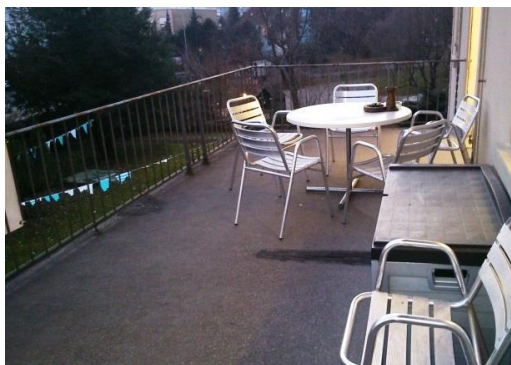

Kleiner Raum für ca. 30 Personen
mit Zugang zum Balkon.

Das Schachspiel wird in drei Stufen eingeteilt...

1. Du hoffst, dass du einen Vorteil hast
2. Du glaubst, dass du einen Vorteil hast
3. Du weisst, dass du verlieren wirst